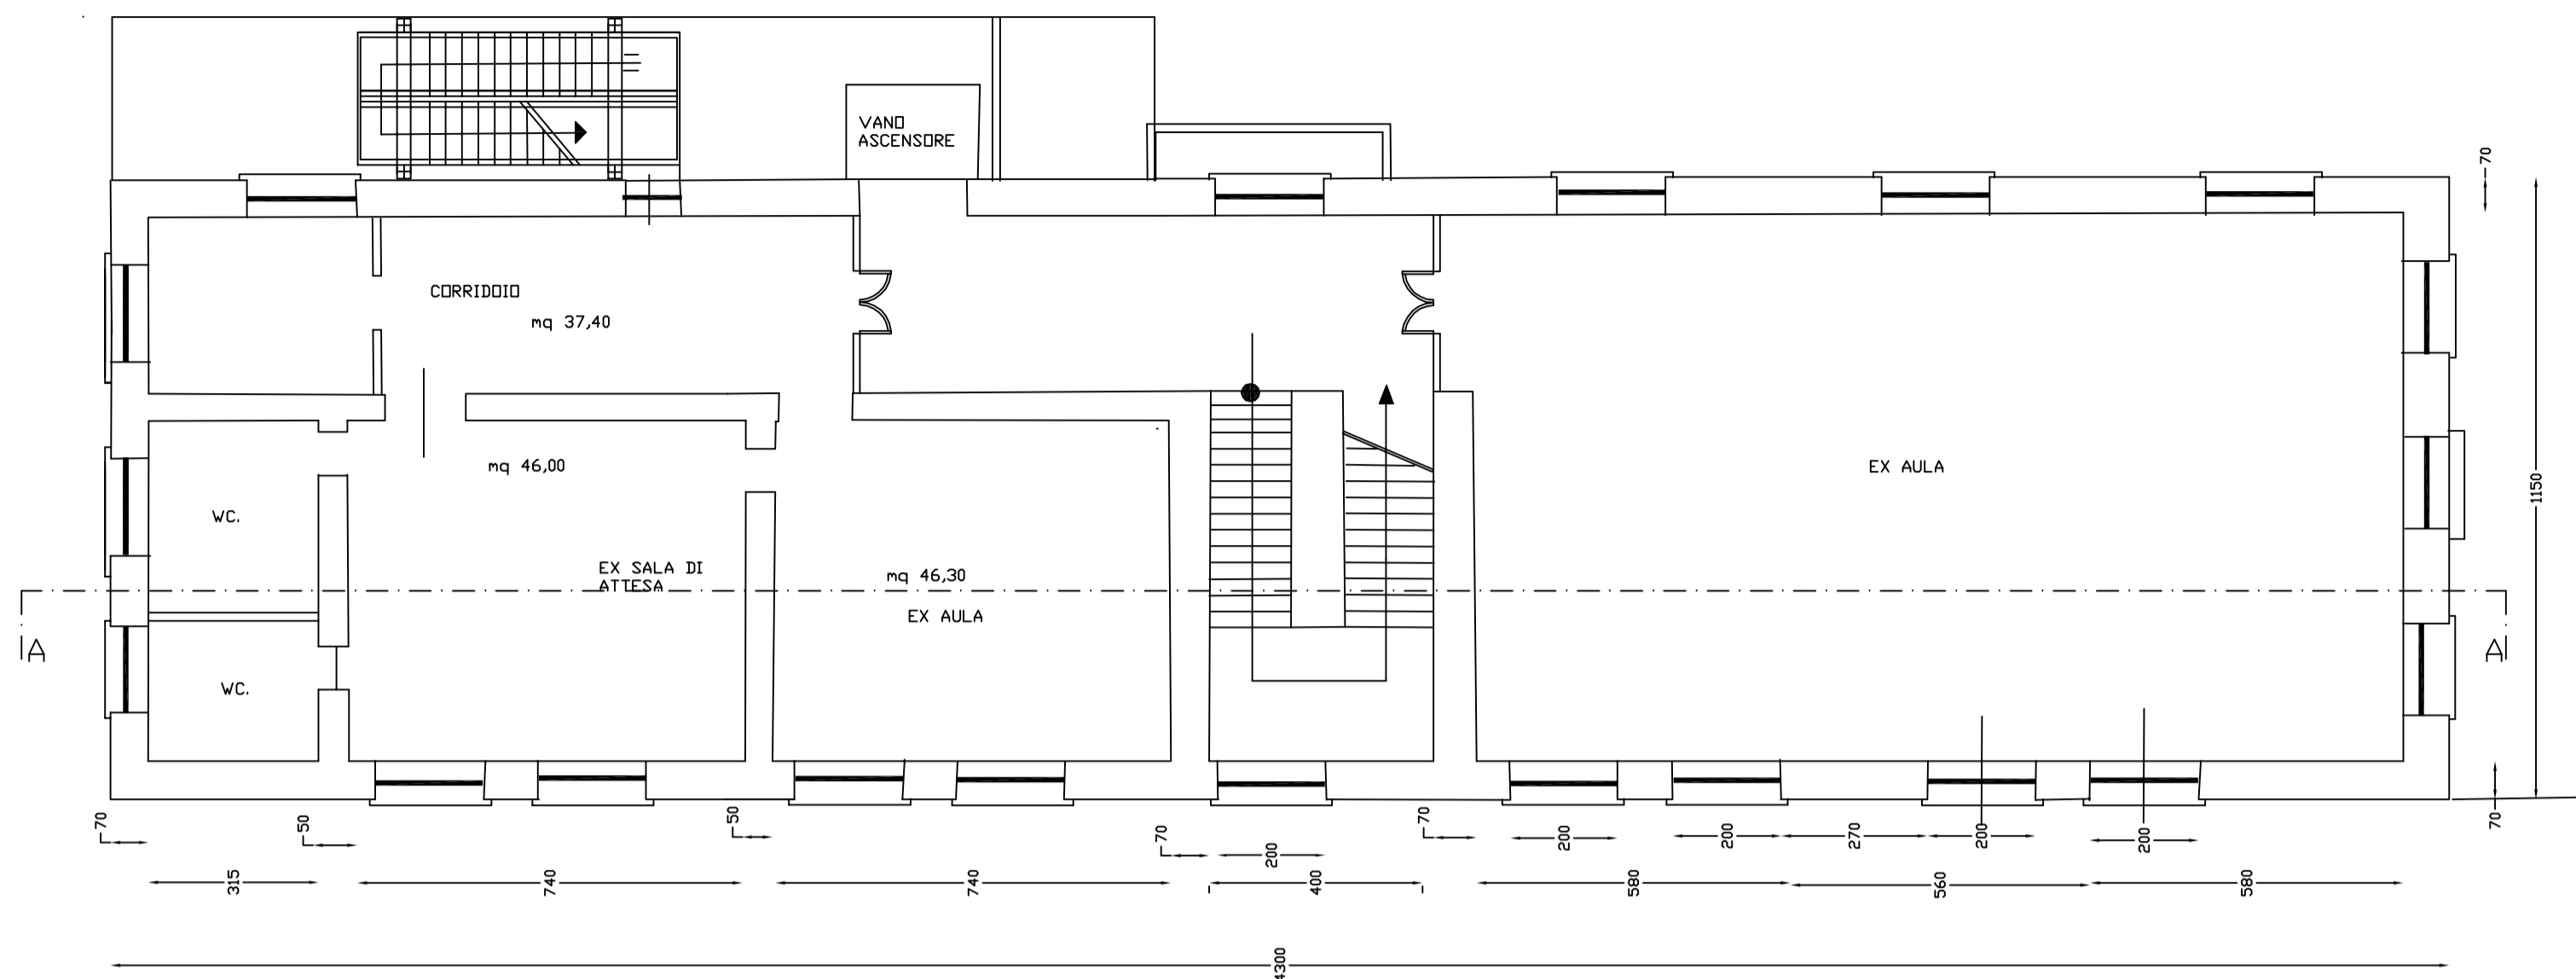

PROGETTO ESECUTIVO

OGGETTO: "RIQUALIFICAZIONE E RECUPERO "STRUTTURA POLIVALENTE RESIDENZIALE PER LA TERZA ETA' - PALAZZO BAMONTE".

COMMITTENTE : COMUNE DI OTTATI "CAPOFILA"

TAV. 3 ELABORATI :

- **PIANTA STATO DI FATTO SCALA 1.100**

Ottati - Settembre 2017

IL PROGETTISTA

Il Responsabile dell'U.T.C.
Geom. Sabato Cupo

PIANO SECONDO
scala 1.100

PIANTA COPERTURA

LEGENDA
scala 1.100

	ALBERO
	CADITOIA
	PALO CON LANTERNA
	LANTERNA A MURO

PIANO COPERTURA E PLANIMETRIA ESTERNA