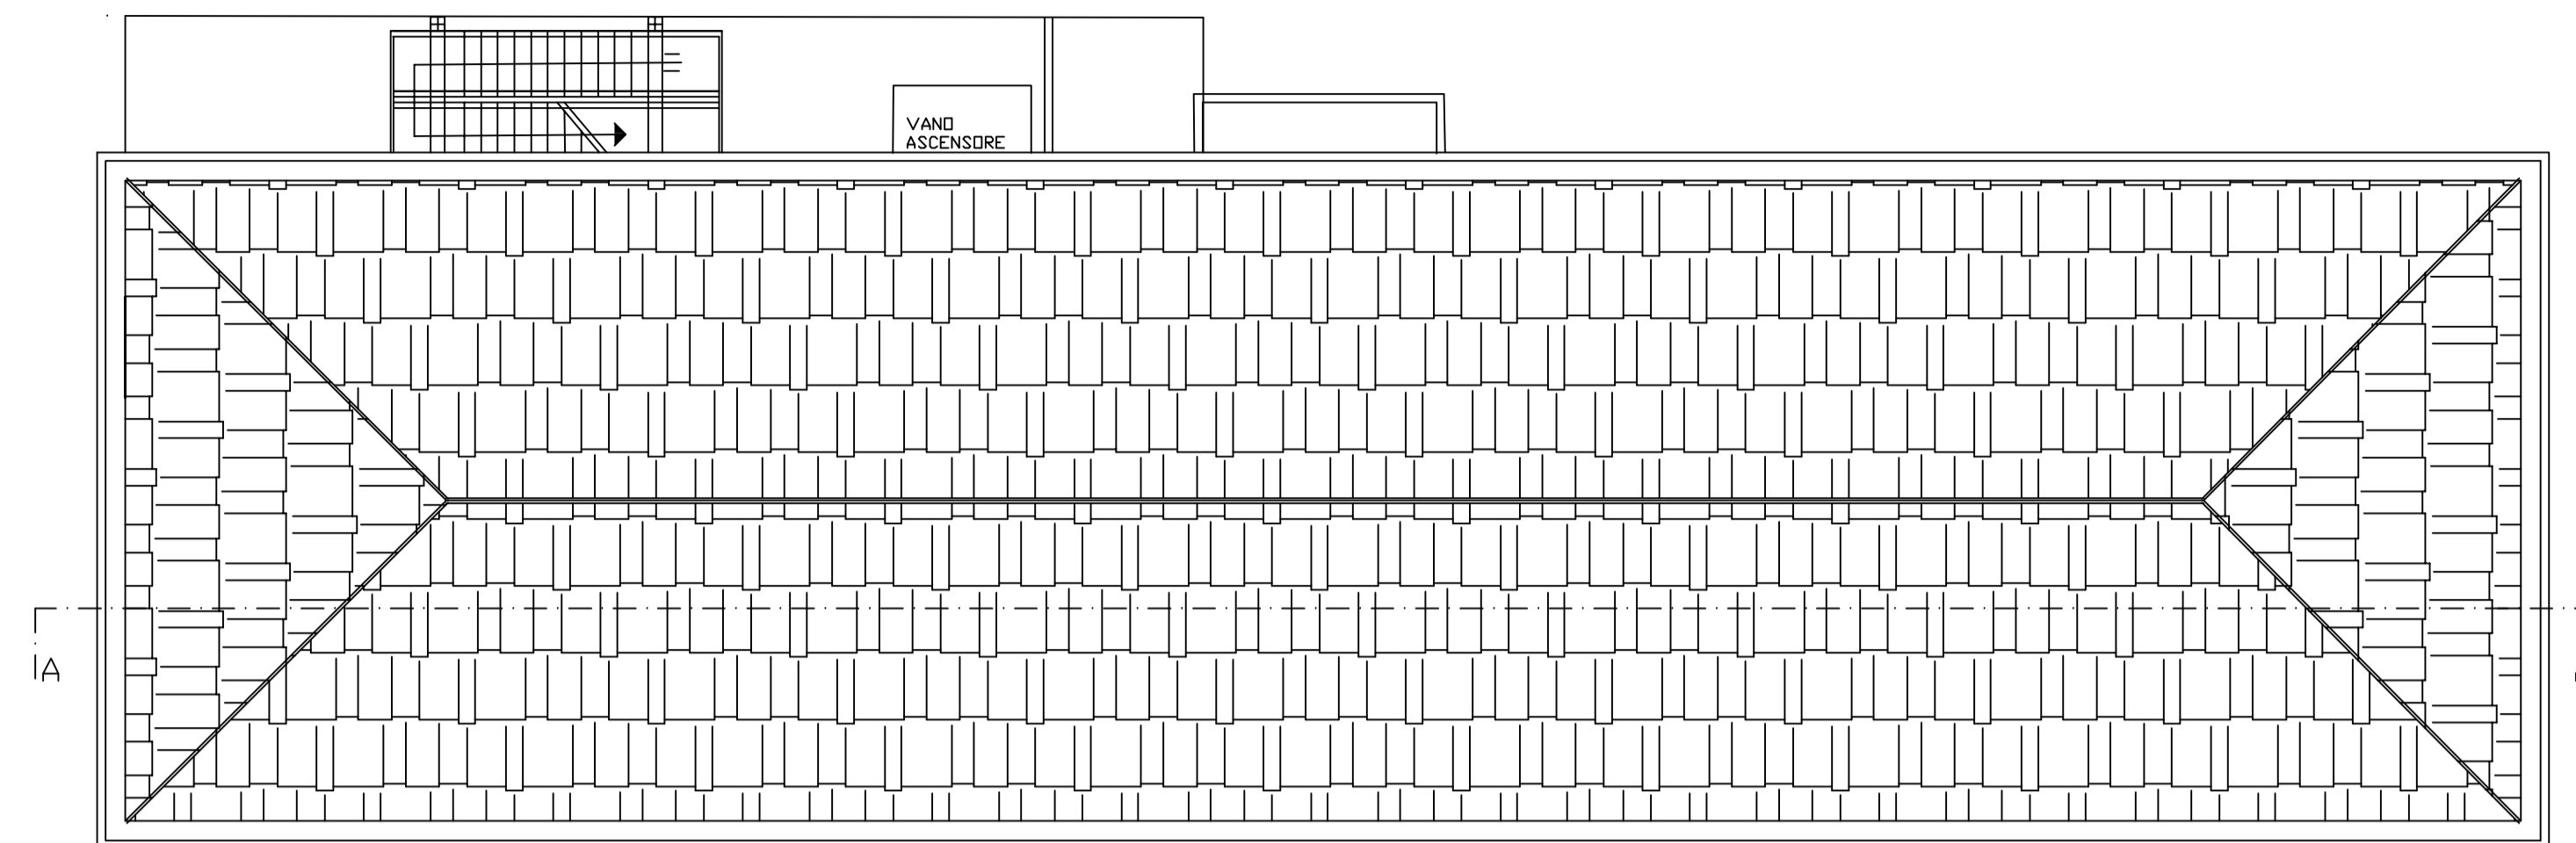

PROGETTO ESECUTIVO

OGGETTO: "RIQUALIFICAZIONE E RECUPERO "STRUTTURA POLIVALENTE RESIDENZIALE PER LA TERZA ETA' - PALAZZO BAMONTE".

COMMITTENTE : COMUNE DI OTTATI "CAPOFILA"

TAV. 3 ELABORATI :

- **PIANTA STATO DI FATTO SCALA 1.100**

Ottati - Settembre 2017

IL PROGETTISTA

Il Responsabile dell'U.T.C.
Geom. Sabato Cupo

PIANO SECONDO
scala 1.100

PIANTA COPERTURA

LEGENDA
scala 1.100

	ALBERO
	CADITOIA
	PALO CON LANTERNA
	LANTERNA A MURO

PIANO COPERTURA E PLANIMETRIA ESTERNA