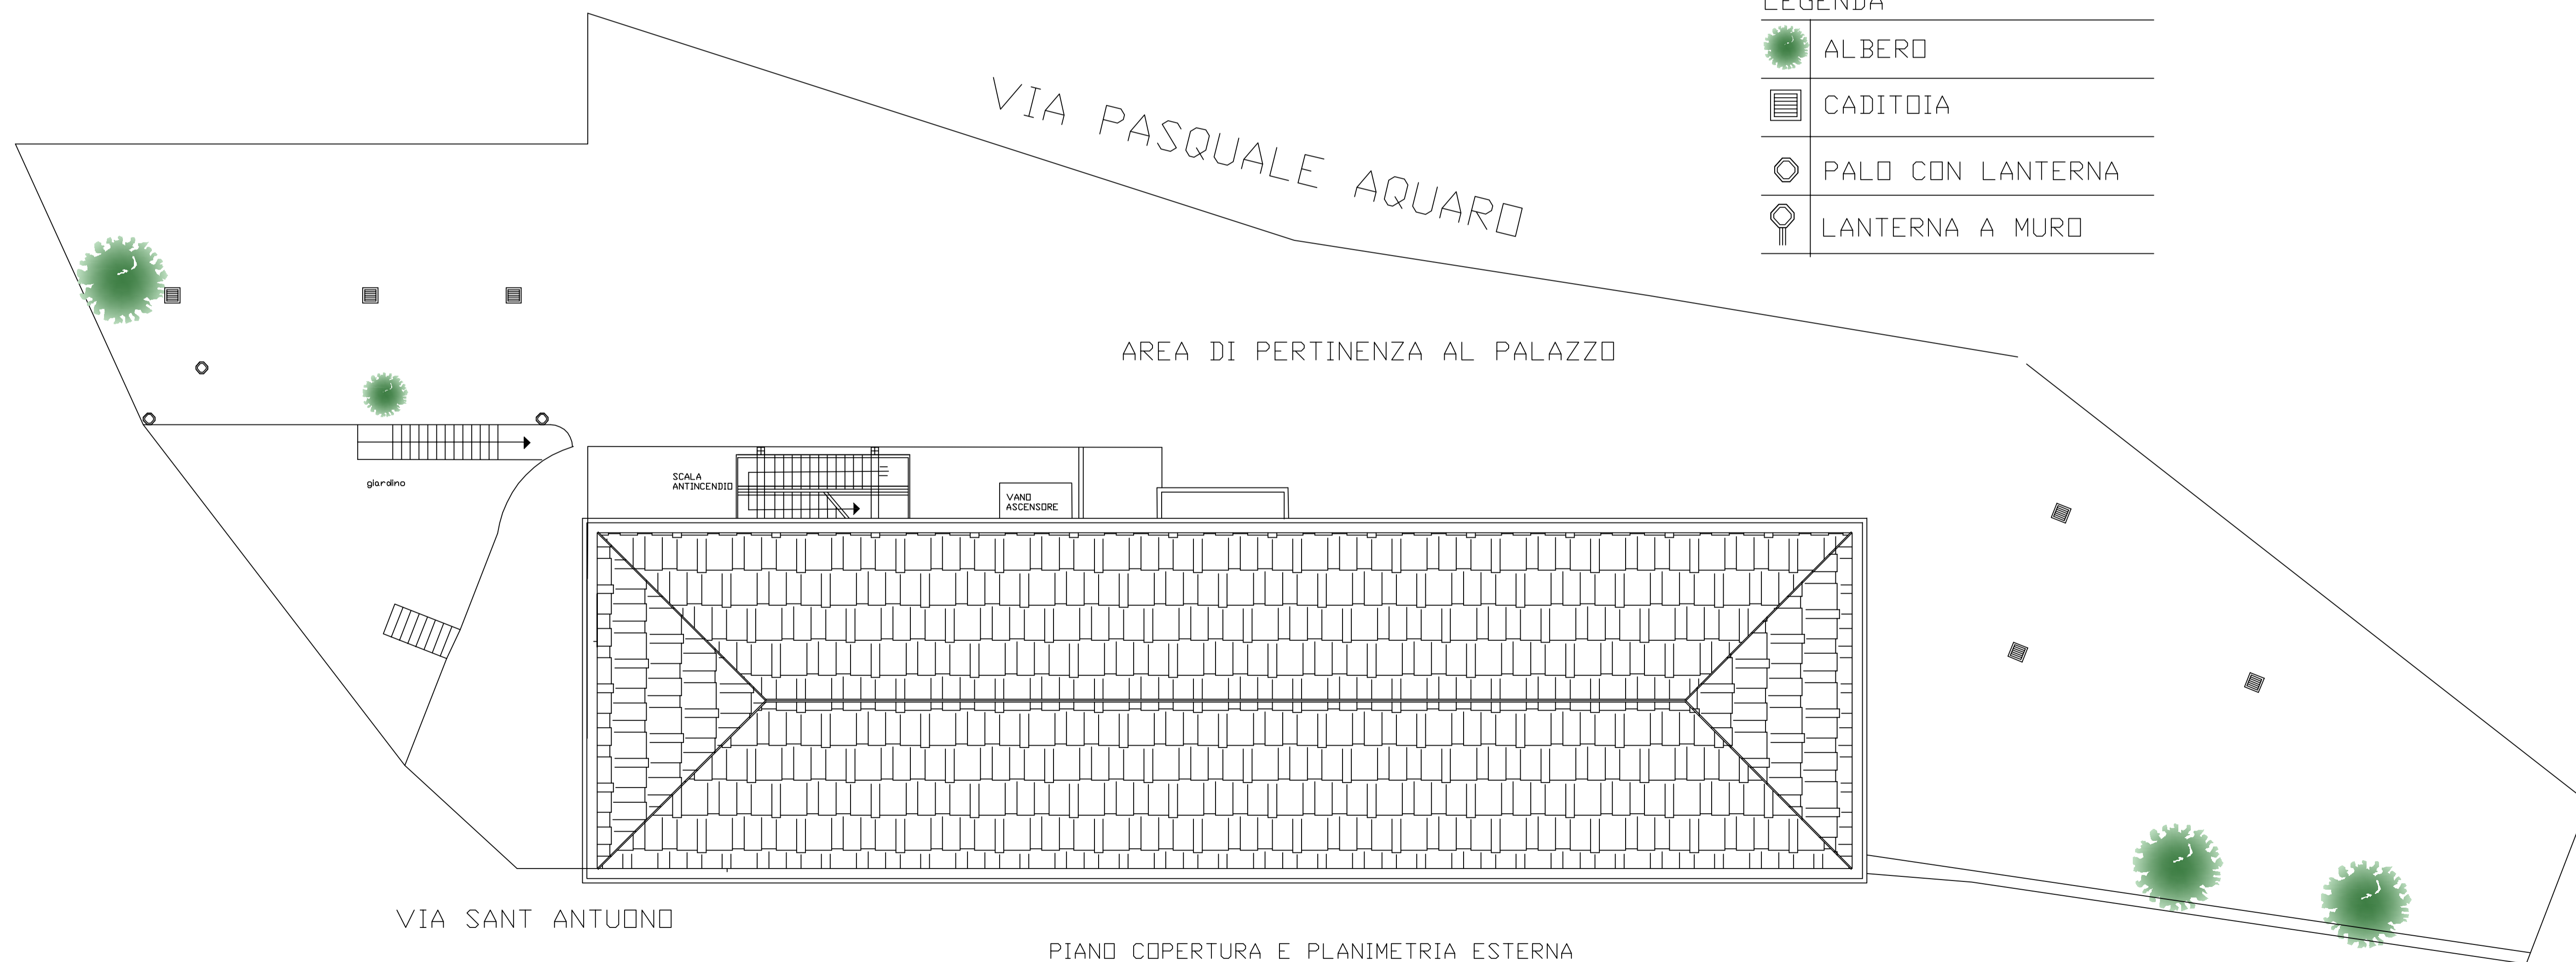

PROGETTO ESECUTIVO

OGGETTO: "RIQUALIFICAZIONE E RECUPERO "STRUTTURA POLIVALENTE RESIDENZIALE PER LA TERZA ETA' - PALAZZO BAMONTE".

COMMITTENTE : COMUNE DI OTTATI "CAPOFILA"

TAV. 3 ELABORATI :

- **PIANTA STATO DI FATTO SCALA 1.100**

Ottati - Settembre 2017

IL PROGETTISTA

Il Responsabile dell'U.T.C.
Geom. Sabato Cupo

PIANO SECONDO
scala 1.100

PIANTA COPERTURA

LEGENDA
scala 1.100

	ALBERO
	CADITOIA
	PALO CON LANTERNA
	LANTERNA A MURO

PIANO COPERTURA E PLANIMETRIA ESTERNA

SCALA 1.100