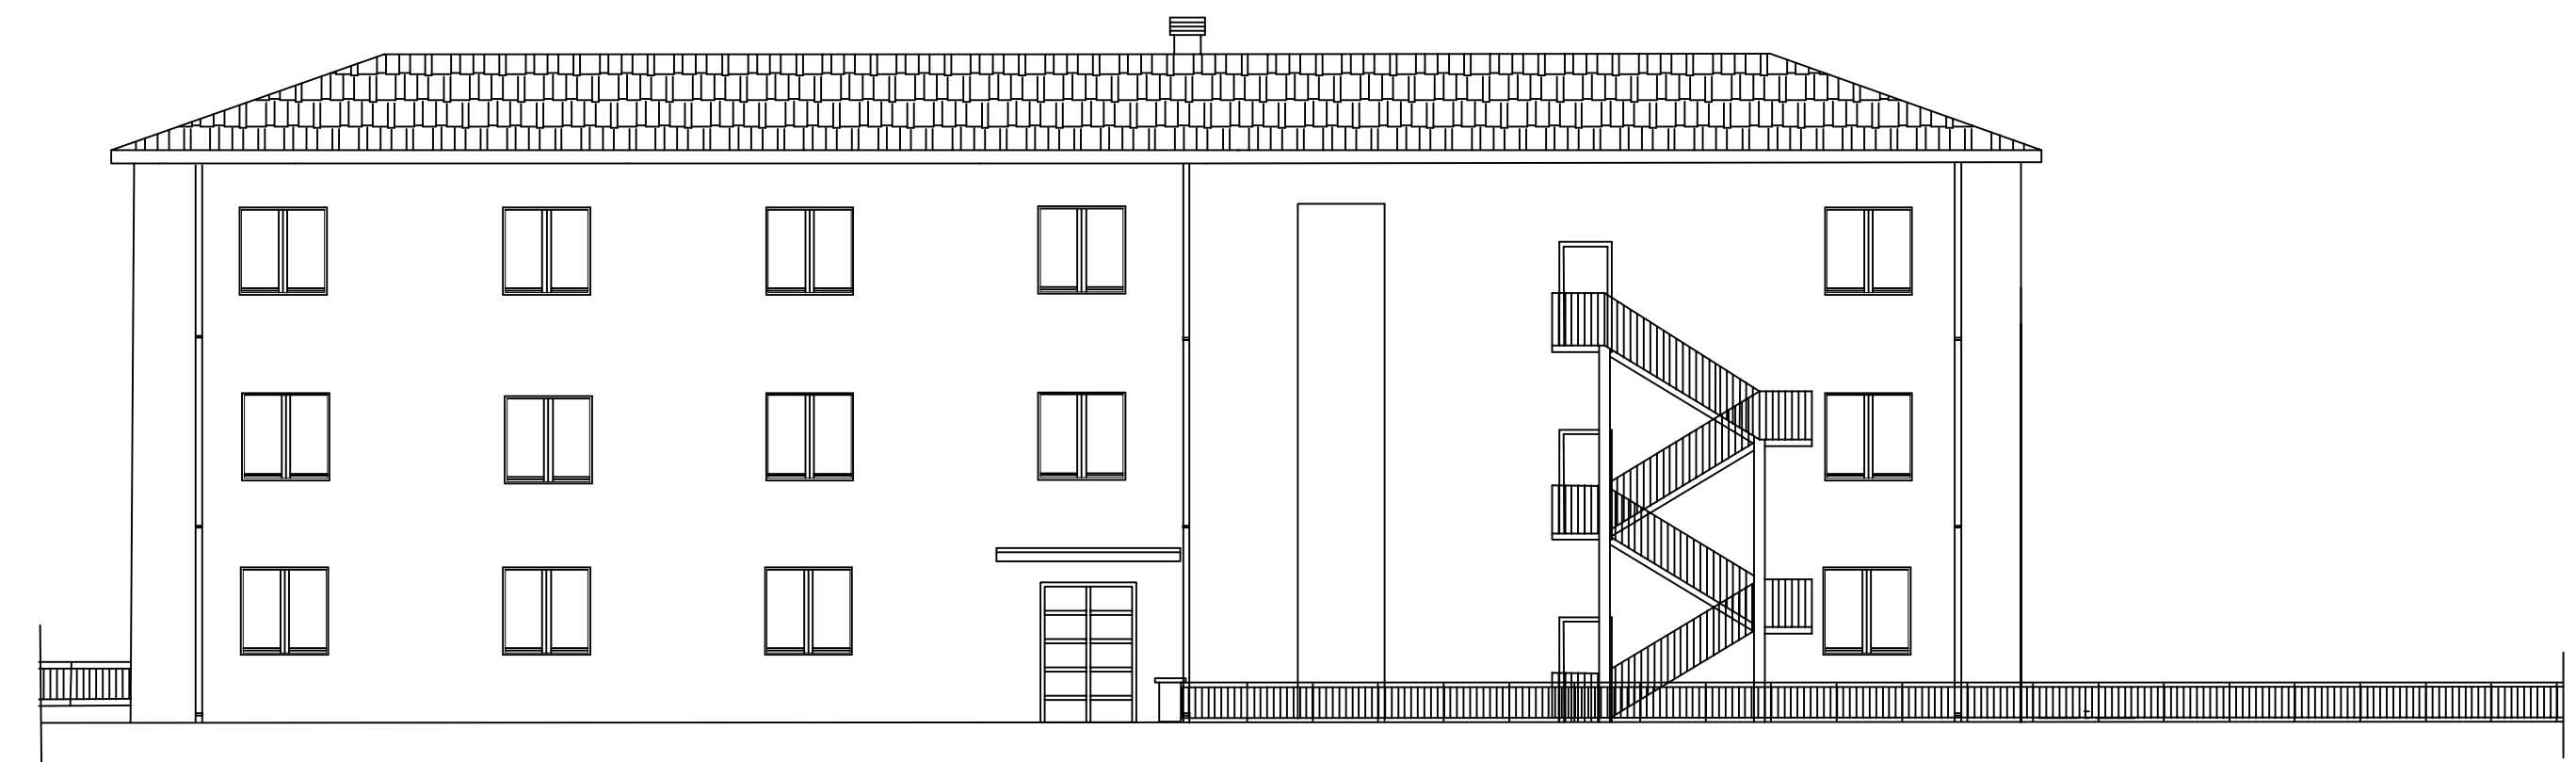

PROGETTO ESECUTIVO

OGGETTO: "RIQUALIFICAZIONE E RECUPERO "STRUTTURA POLIVALENTE RESIDENZIALE PER LA TERZA ETA' - PALAZZO BAMONTE".

COMMITTENTE : COMUNE DI OTTATI "CAPOFILA"

TAV. 4 ELABORATI:

- **PROSPETTI E SEZIONI DI STATO DI FATTO - SCALA 1.100**

Ottati - Settembre 2017

IL PROGETTISTA

Il Responsabile dell'U.T.C.
Geom. Sabato Cupo

SEZIONE A-A scala 1.100

PROSPETTO SUD

PROSPETTO NORD

PROSPETTO EST

PROSPETTO OVEST