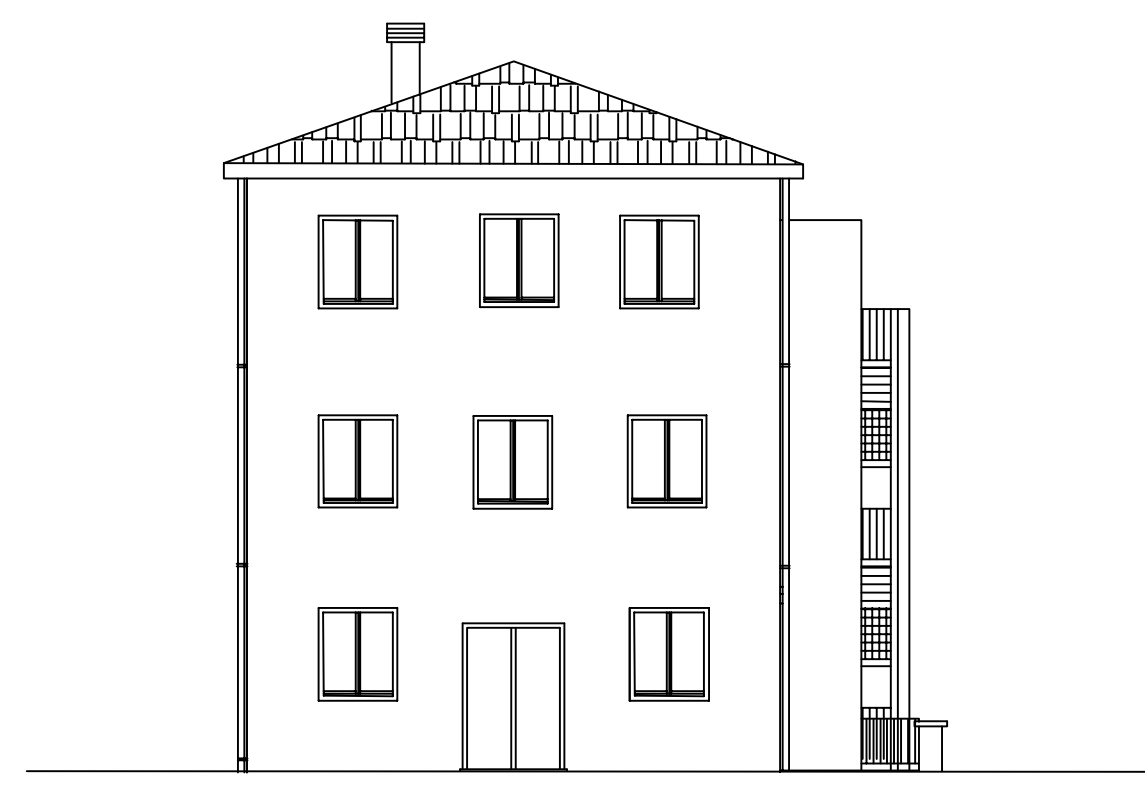

PROGETTO ESECUTIVO

OGGETTO: "RIQUALIFICAZIONE E RECUPERO "STRUTTURA POLIVALENTE RESIDENZIALE PER LA TERZA ETA' - PALAZZO BAMONTE".

COMMITTENTE : COMUNE DI OTTATI "CAPOFILA"

TAV. 4 ELABORATI:

- **PROSPETTI E SEZIONI DI STATO DI FATTO - SCALA 1.100**

Ottati - Settembre 2017

IL PROGETTISTA

Il Responsabile dell'U.T.C.
Geom. Sabato Cupo

SEZIONE A-A scala 1.100

PROSPETTO SUD

PROSPETTO NORD

PROSPETTO EST

PROSPETTO OVEST