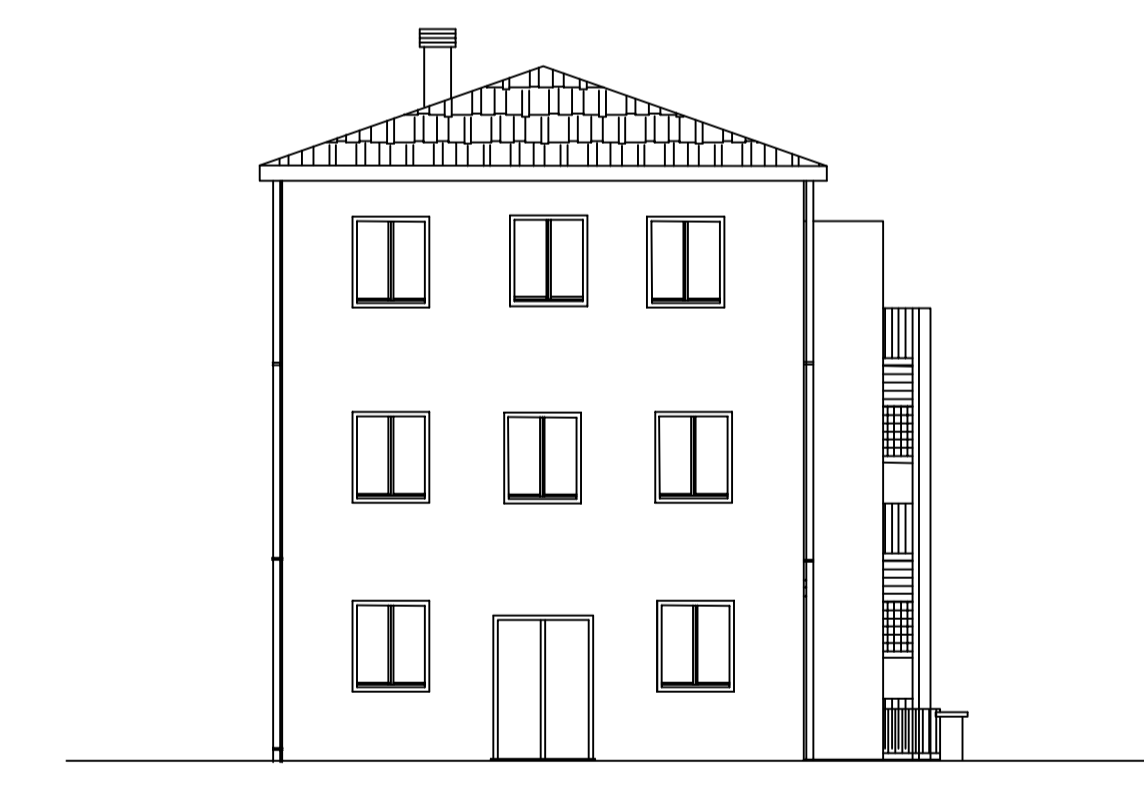

PROGETTO ESECUTIVO

OGGETTO: "RIQUALIFICAZIONE E RECUPERO "STRUTTURA POLIVALENTE RESIDENZIALE PER LA TERZA ETA' - PALAZZO BAMONTE".

COMMITTENTE : COMUNE DI OTTATI "CAPOFILA"

TAV. 6 ELABORATI :

- **SEZIONE E PROSPETTI DI PROGETTO - Scala 1.100**

Ottati - Settembre 2017

IL PROGETTISTA

Il Responsabile dell'U.T.C.
Geom. Sebato Cupo

SEZIONE A-A scala 1:100

PROSPETTO SUD

PROSPETTO NORD

PROSPETTO EST

PROSPETTO OVEST