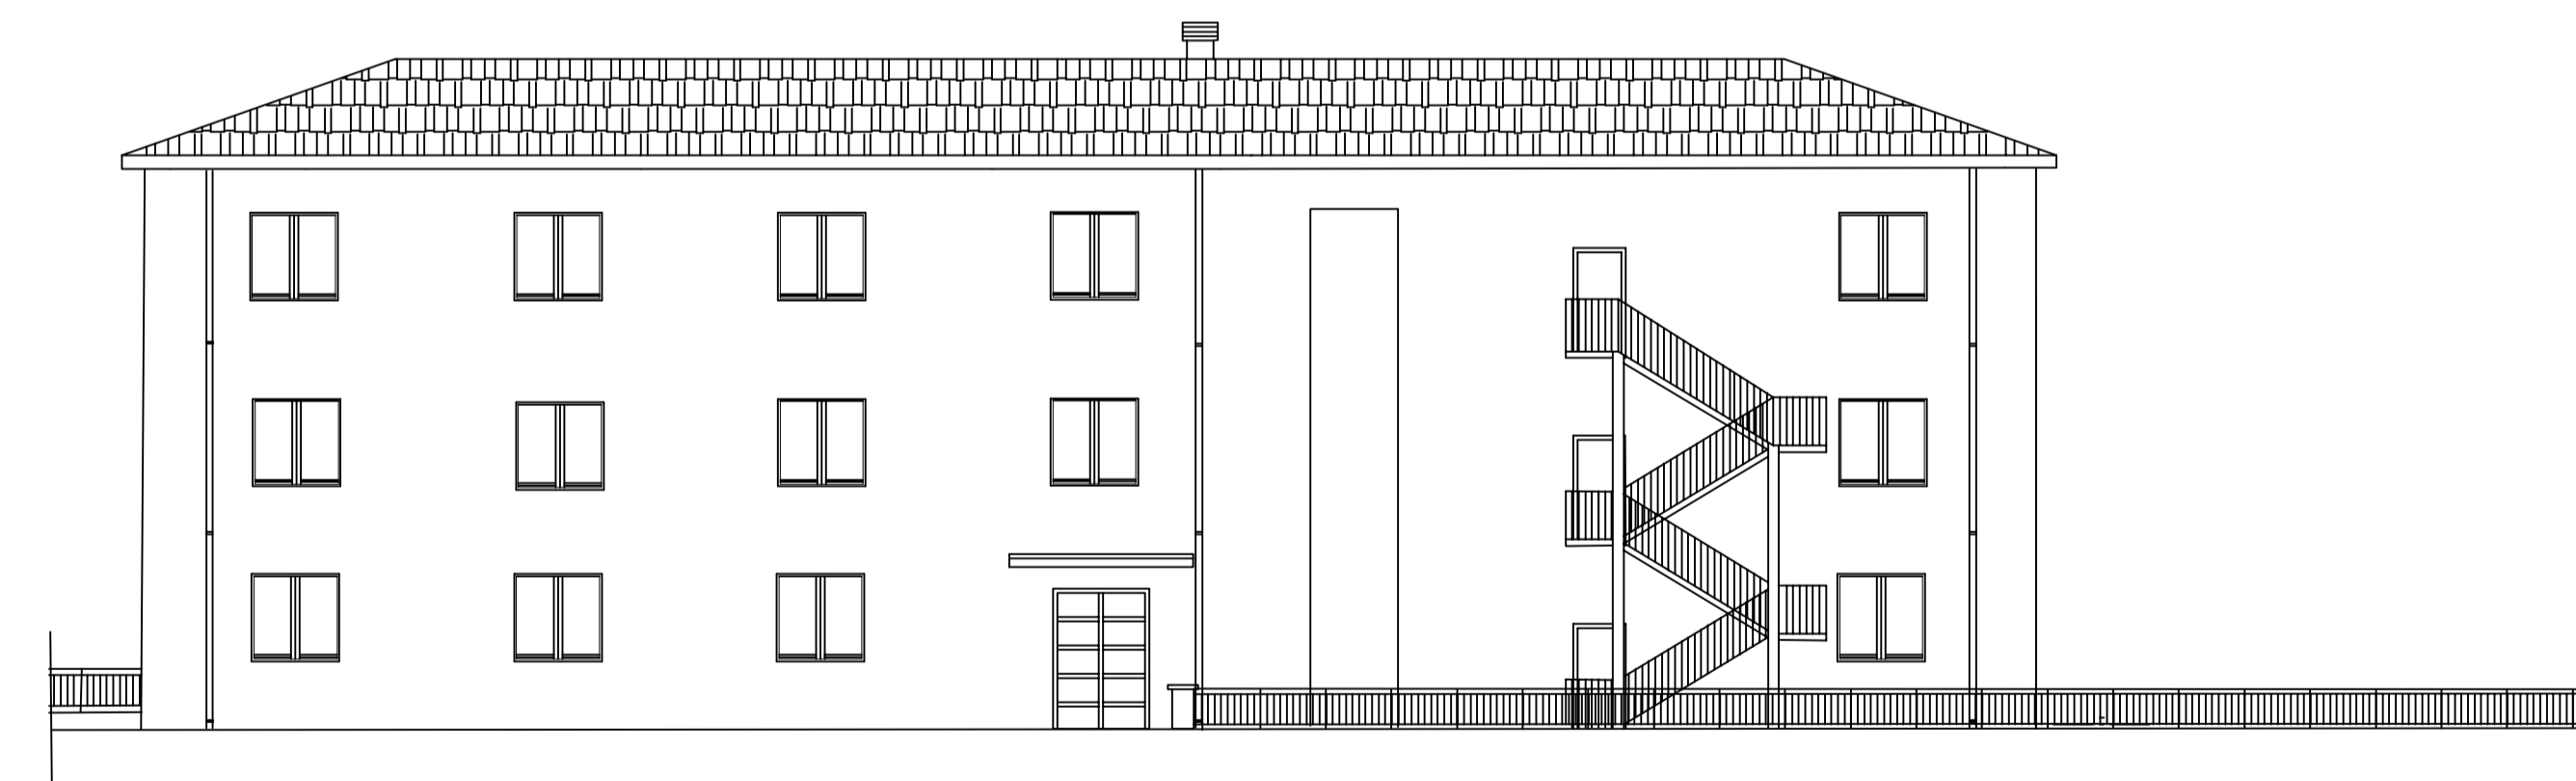

PROGETTO ESECUTIVO

OGGETTO: "RIQUALIFICAZIONE E RECUPERO "STRUTTURA POLIVALENTE RESIDENZIALE PER LA TERZA ETA' - PALAZZO BAMONTE".

COMMITTENTE : COMUNE DI OTTATI "CAPOFILA"

TAV. 6 ELABORATI :

- **SEZIONE E PROSPETTI DI PROGETTO - Scala 1.100**

Ottati - Settembre 2017

IL PROGETTISTA

Il Responsabile dell'U.T.C.
Geom. Sebato Cupo

SEZIONE A-A scala 1:100

PROSPETTO SUD

PROSPETTO NORD

PROSPETTO EST

PROSPETTO OVEST