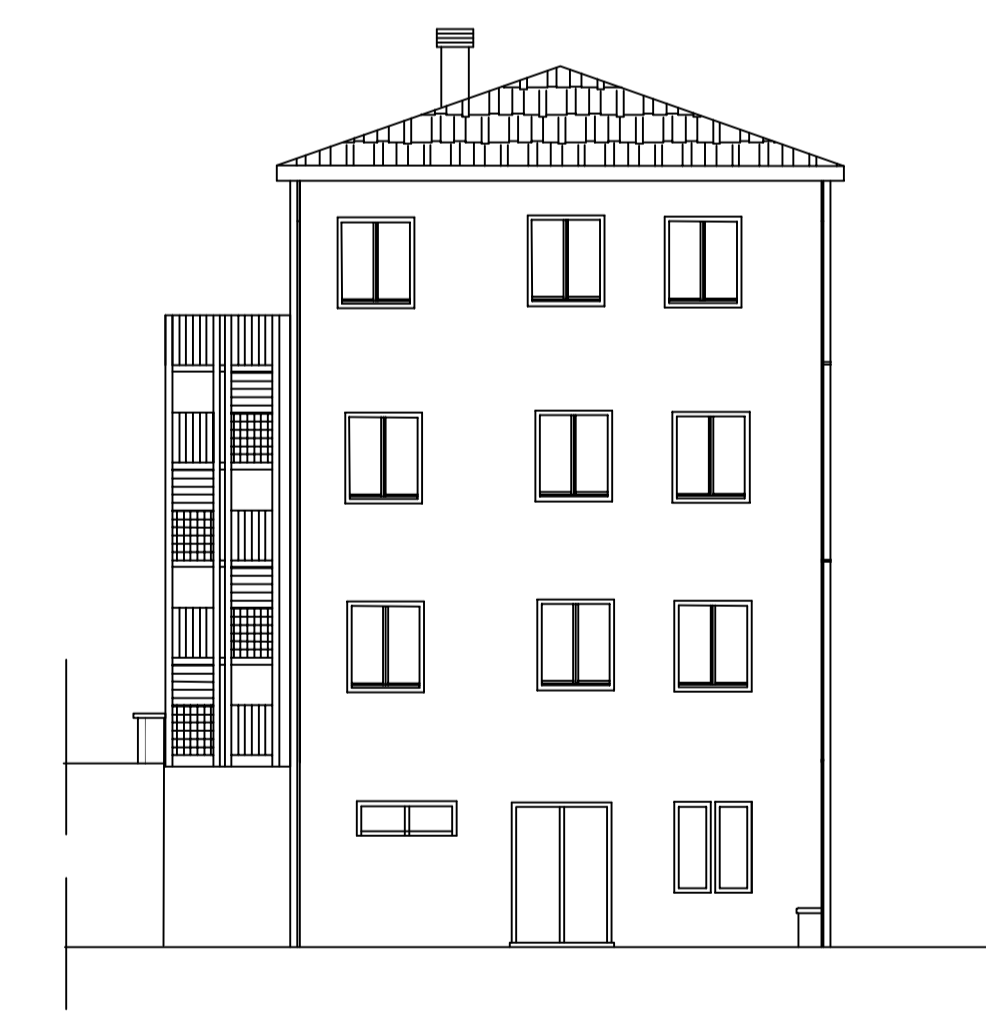

PROGETTO ESECUTIVO

OGGETTO: "RIQUALIFICAZIONE E RECUPERO "STRUTTURA POLIVALENTE RESIDENZIALE PER LA TERZA ETA' - PALAZZO BAMONTE".

COMMITTENTE : COMUNE DI OTTATI "CAPOFILA"

TAV. 6 ELABORATI :

- **SEZIONE E PROSPETTI DI PROGETTO - Scala 1.100**

Ottati - Settembre 2017

IL PROGETTISTA

Il Responsabile dell'U.T.C.
Geom. Sebato Cupo

SEZIONE A-A scala 1:100

PROSPETTO SUD

PROSPETTO NORD

PROSPETTO EST

PROSPETTO OVEST