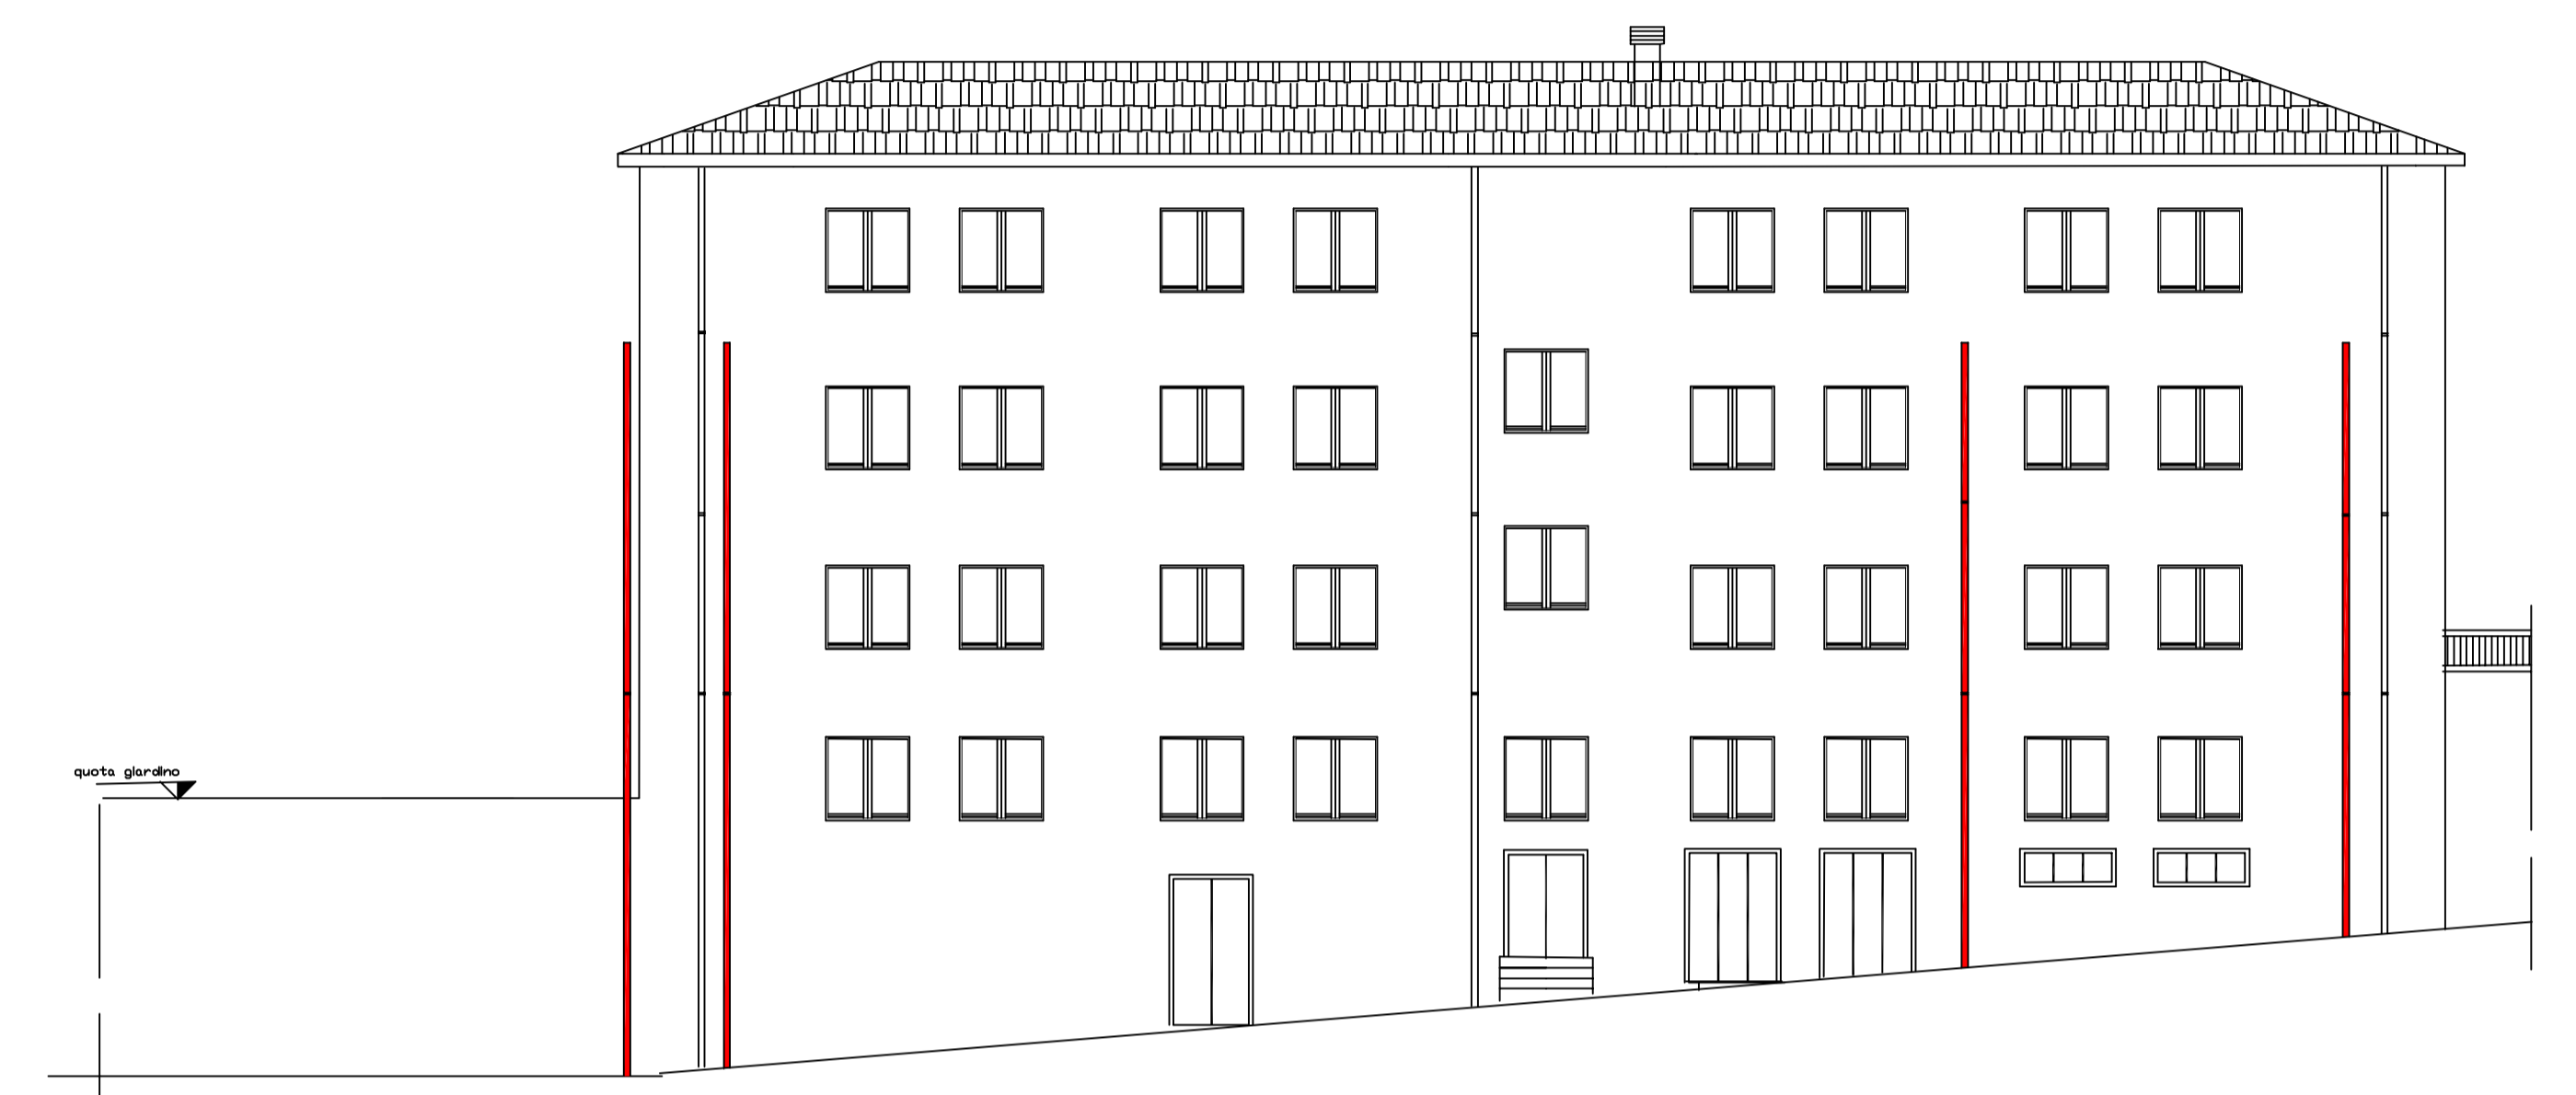

PROGETTO ESECUTIVO

OGGETTO: "RIQUALIFICAZIONE E RECUPERO "STRUTTURA POLIVALENTE RESIDENZIALE PER LA TERZA ETA' - PALAZZO BAMONTE".

COMMITTENTE : COMUNE DI OTTATI "CAPOFILA"

TAV. 6 ELABORATI :

- **SEZIONE E PROSPETTI DI PROGETTO - Scala 1.100**

Ottati - Settembre 2017

IL PROGETTISTA

Il Responsabile dell'U.T.C.
Geom. Sebato Cupo

SEZIONE A-A scala 1:100

PROSPETTO SUD

PROSPETTO NORD

PROSPETTO EST

PROSPETTO OVEST